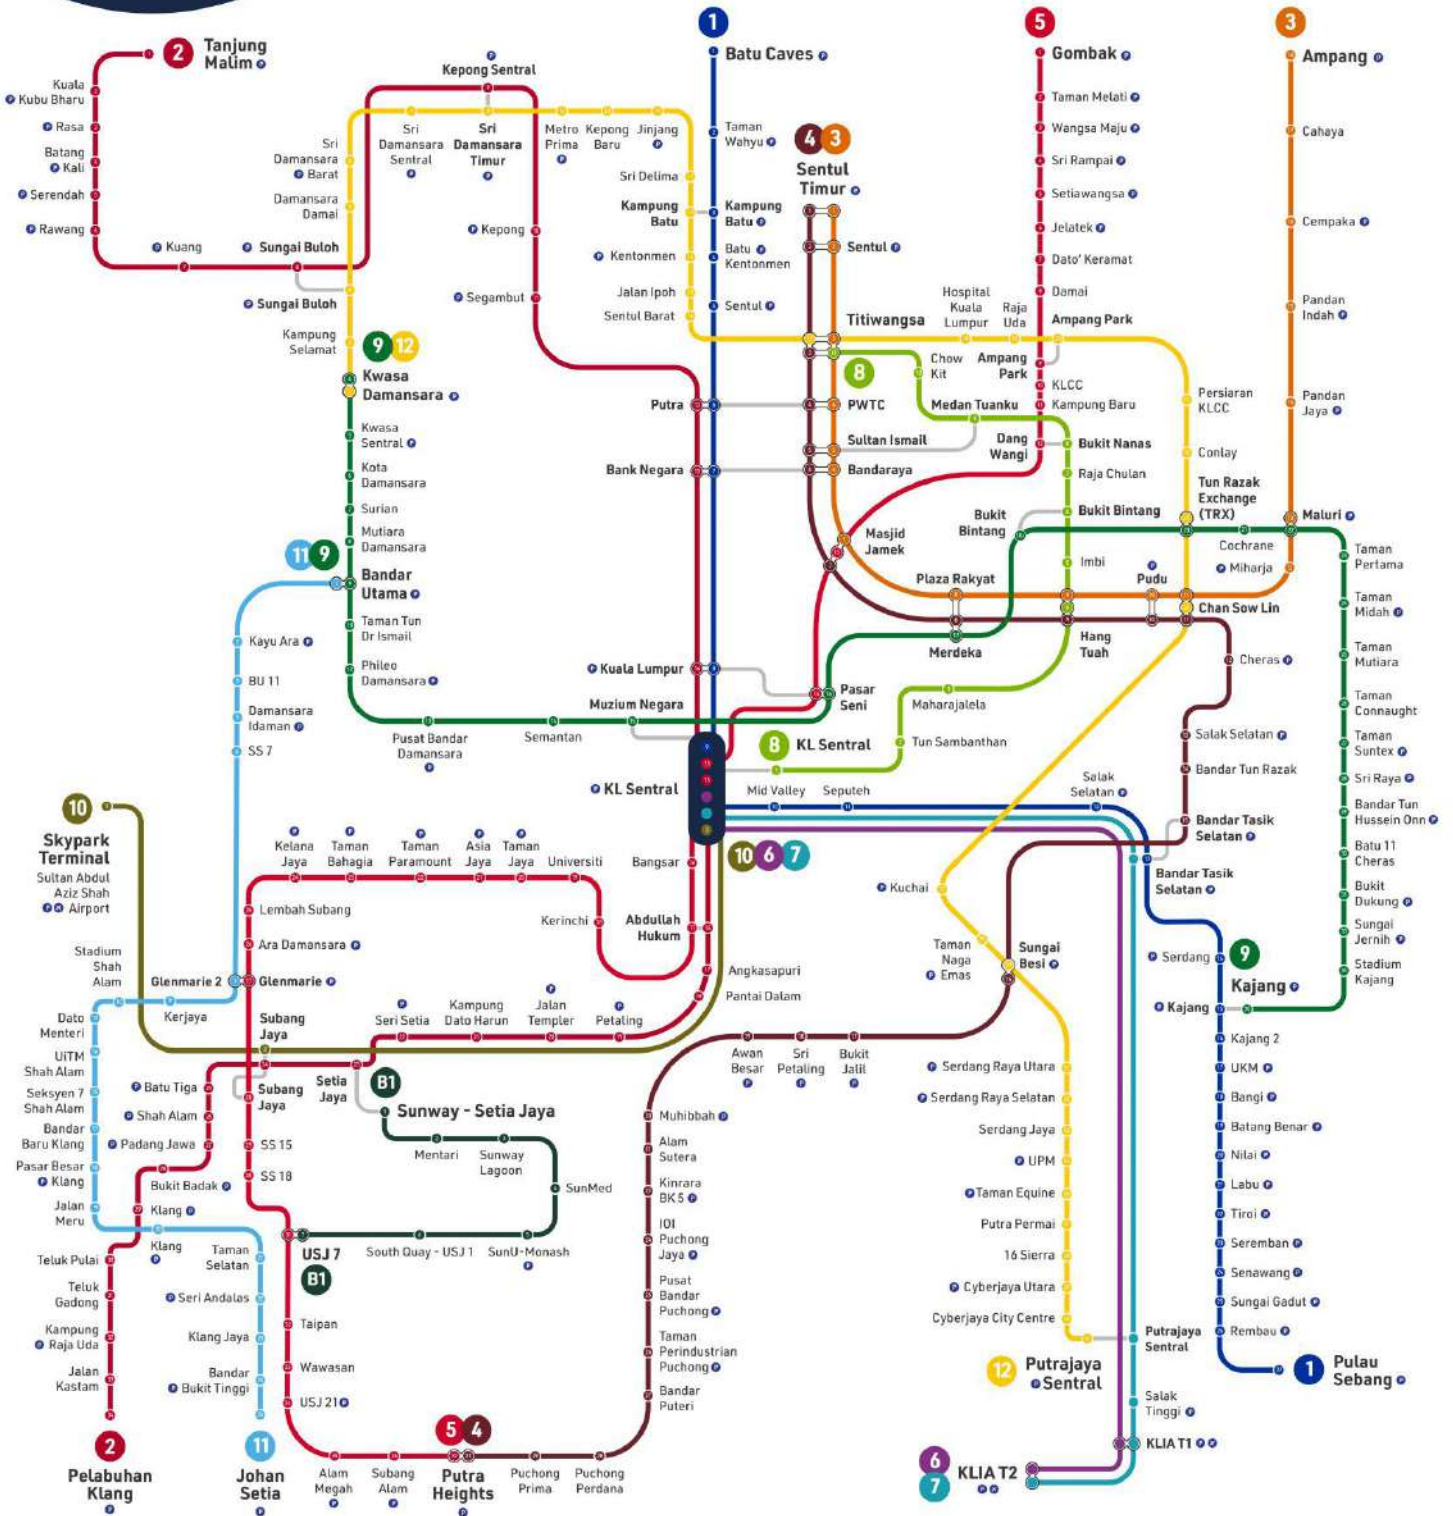

Peta Transit Berintegrasi Lembah Klang

Klang Valley Integrated Transit Map

1 KTM Larian Batu Caves - Pulau Selang KTM Larian Batu Caves - Klang Line KTM Larian Klang - Klang Line KTM Larian Klang - Putrajaya Line	2 LRT Larian Ampang LRT Larian Sri Petaling LRT Larian Kajang	3 LRT Larian Kelana Jaya LRT Larian Kelana Jaya LRT Larian Kelana Jaya LRT Larian Kelana Jaya	4 ERL Larian KLIA Transit ERL Larian KLIA Express ERL Larian KLIA Express	5 MRT Larian Kajang MRT Larian Kajang MRT Larian Kajang	6 LRT Larian Shah Alam (Akan Datang) LRT Larian Shah Alam (Akan Datang) MRT Larian Putrajaya MRT Larian Putrajaya	7 BRT Larian Sunway BRT Larian Sunway Tempat Letak Kenderaan Parkir BRT	8 Terminal Lapangan Terbang Airport
---	--	---	--	--	---	---	---

Muat Turun Peta
Download Map

Informasi Peta | Map Information